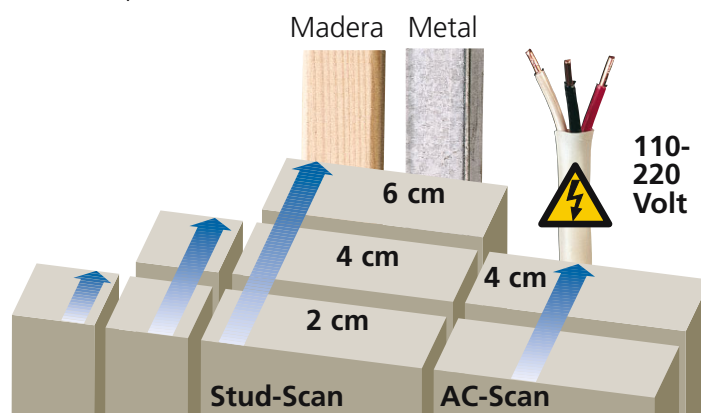

# StarFinder

Detección electrónica de los cables eléctricos y de vigas murales y transversales.

Nuevo

- 1. Localización de cables:** Permite determinar la posición precisa de los cables eléctricos.
- 2. Localización de vigas:** Determinación segura en la mampostería en seco de los lugares adecuados para colgar objetos como, por ejemplo, lavabos, armarios de cocina, estanterías, espejos pesados, etc..
- 3. Localización de espacios huecos:** Determinación entre las columnas de mampostería en seco de aquellas áreas que no afecten a ninguna subestructura, en las que se puedan realizar huecos de paso para, por ejemplo, ventanillas, pasaplatos para cocinas, tragaluces, etc..
- 4. Seguridad en la elección del punto de taladro:** Realización precisa de los taladros. Se evitan los taladros innecesarios en puntos incorrectos y los consiguientes costosos trabajos de reparación.
  - Alarma de tensión eléctrica: Más seguridad al realizar taladros. El dispositivo de aviso de tensión eléctrica CA advierte permanentemente de las conducciones de tensión que no estén protegidas.
  - Protector deslizante de fieltro para proteger el fondo.
  - Inclusive pila de bloque de 9 V