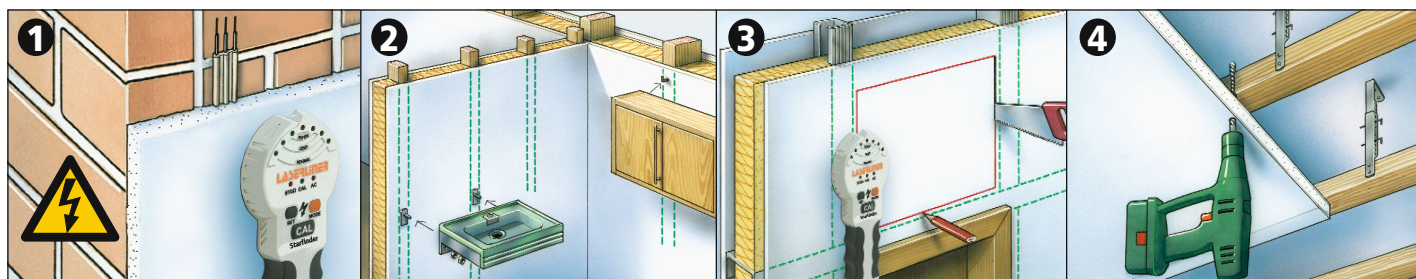

# StarFinder

Detección electrónica de los cables eléctricos y de vigas murales y transversales.

Nuevo

- 1. Localización de cables:** Permite determinar la posición precisa de los cables eléctricos.
- 2. Localización de vigas:** Determinación segura en la mampostería en seco de los lugares adecuados para colgar objetos como, por ejemplo, lavabos, armarios de cocina, estanterías, espejos pesados, etc..
- 3. Localización de espacios huecos:** Determinación entre las columnas de mampostería en seco de aquellas áreas que no afecten a ninguna subestructura, en las que se puedan realizar huecos de paso para, por ejemplo, ventanillas, pasaplatos para cocinas, tragaluces, etc..
- 4. Seguridad en la elección del punto de taladro:** Realización precisa de los taladros. Se evitan los taladros innecesarios en puntos incorrectos y los consiguientes costosos trabajos de reparación.
  - Alarma de tensión eléctrica: Más seguridad al realizar taladros. El dispositivo de aviso de tensión eléctrica CA advierte permanentemente de las conducciones de tensión que no estén protegidas.
  - Protector deslizante de fieltro para proteger el fondo.
  - Inclusive pila de bloque de 9 V