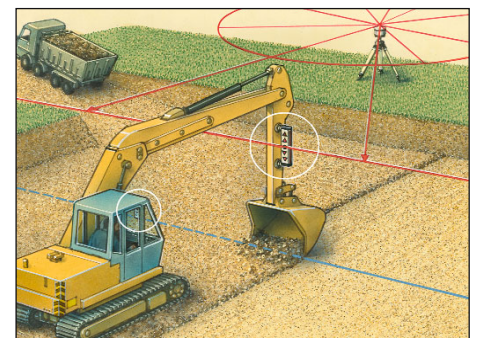

Erinomainen vaaitustyökalu myös vaativissa käyttöoloissa, esim. SensoPilot Pro-konevastaanottimen kanssa käytettäessä.

Käyttövarmuutta ADS-valvontajärjestelmällä: Elektronikka valvoo mittausta ja pysäyttää laitteen asentovirheen sattuessa.

Säädettävä vaakataso kallistus, laservastaanottimen toimintasäde 300 m. Muodostaa Roundlite-etänäytön kanssa käytettynä älykkään radioverkon, jonka toimintasäde ulottuu 50 metriin.

**AUTOMATIC
LEVEL**

**ADS
(Tilt)**

**Spotlite
Marking**

Varusteet:

Verkkoliitin/
laturi,
akku

RoundLite

L-pidin

Senso-
Commander
Pro 300 RF
-HighSpeed-

Yleiskiinnitin,
paristot,
kantolaukku

max. 300 m