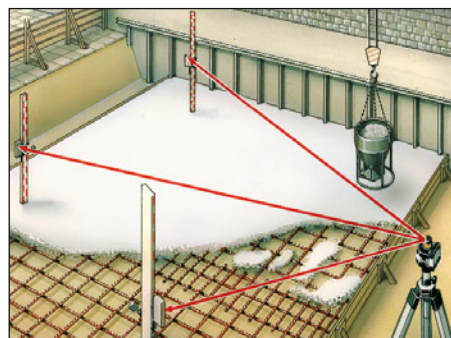

Säädettävä vaakataso kallistus, laservastaanottimen toimintasäde 300 m. Muodostaa Roundlite-etänäytön kanssa käytettynä älykkään radioverkon, jonka toimintasäde ulottuu 50 metriin.

**AUTOMATIC
LEVEL**

**ADS
(Tilt)**

**Spotlite
Marking**

Varusteet:

Verkkoliitin/
laturi,
akku

RoundLite

L-pidin

Senso-
Commander
Pro 300 RF
-HighSpeed-

Yleiskiinnitin,
paristot,
kantolaukku

max. 300 m