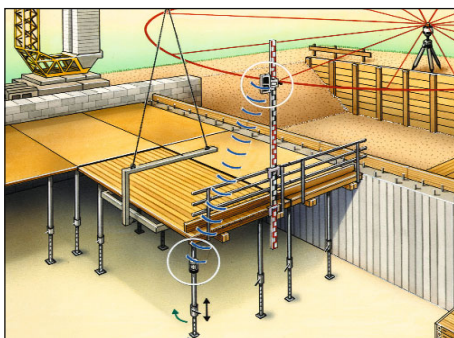

Säädettävä vaakataso kallistus, laservastaanottimen toimintasäde 300 m. Muodostaa Roundlite-etänäytön kanssa käytettynä älykkään radioverkon, jonka toimintasäde ulottuu 50 metriin.

**AUTOMATIC
LEVEL**

**ADS
(Tilt)**

**Spotlite
Marking**

Varusteet:

Verkkoliitin/
laturi,
akku

RoundLite

L-pidin

Senso-
Commander
Pro 300 RF
-HighSpeed-

Yleiskiinnitin,
paristot,
kantolaukku

max. 300 m