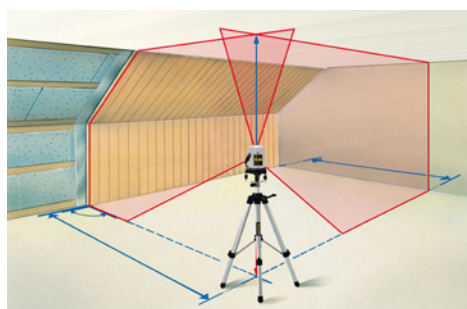

Laserliner®

AutoCross-Laser 3C Pro

Professioneller Kreuzlinien-Laser mit 3 superhellen Laserlinien und zusätzlichem Lotlaser

Rev.0316

- **PowerBright-Laser:** Spezielle Hochleistungs-Laserdioden erzeugen extrem sichtbare Laserlinien
- Die **3 gut sichtbaren Laserlinien** eignen sich hervorragend zum Ausrichten von Fliesen, Ständerwerk, Fenster, Türen etc.
- **Automatic Level:** Automatische Ausrichtung durch magnetisch gedämpftes Pendelsystem
- Die **2 vertikalen Laserlinien** sind rechtwinklig zueinander ausgerichtet.
- Einfache und exakte Lotfunktion mit dem **zusätzlichen Lotlaser** unten und dem Laserkreuz oben
- **Einzel schaltbare** Laserlinien
- **Out-Of-Level:** Durch optische Signale wird angezeigt, wenn sich das Gerät außerhalb des Nivellierbereichs befindet.
- **RX-Ready:** Der integrierte Handempfänger-Modus ermöglicht das Erkennen der Laserlinien mit dem optionalen Laserempfänger Range-Xtender RX bis 40 m Reichweite – ideal für alle Innen- und Außenanwendungen.
- Exakte Positionierung der Laserlinien durch das drehbare Gehäuse mit **Seitenfeintrieb**.
- **Beleuchtete Libelle** und **höhenverstellbare Füße** zur Vorjustierung des Gerätes
- **Abnehmbare Gummikappen**
- **Transport Lock:** Eine Pendelarretierung schützt das Gerät beim Transport.
- **Einfache einheitliche Bedienung**

TECHNISCHE DATEN

GENAUIGKEIT 2 mm auf 10 m
SELBSTNIVELLIERBEREICH ± 2,5°
NIVELLIERUNG automatisch
LASERWELLENLÄNGE 635 nm
LASER Linienlaser Klasse 2, < 1 mW Lotlaser Klasse 2, < 1 mW
STROMVERSORGUNG 4 x 1,5V (Typ AA, LR6), ca. 16h Betriebsdauer
GEWICHT 1,4 kg
ABMESSUNGEN 120 x 190 x 120 mm (B x H x T)

1H 2V 1D

Robuster Metallsockel mit Seitenfeintrieb

Beleuchtete Libelle zur Vorjustierung

Hochwertiges, externes Schnellladegerät

AutoCross-Laser 3C Pro
inkl. Sortimo® L-BOXX® 136
+ Stativadapter
+ Lasersichtbrille
+ Gummikappen
+ Schnelllader
+ Akkus