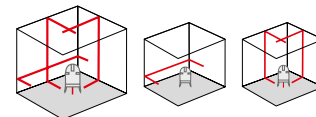

1H 2V 1D

Robuster Metallsockel mit Seitenfeintrieb