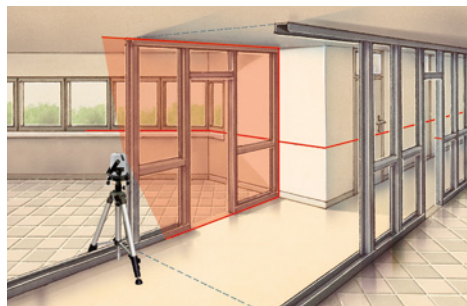

Laserliner®

AutoCross-Laser 3C Pro

Professioneller Kreuzlinien-Laser mit 3 superhellen Laserlinien und zusätzlichem Lotlaser

Rev.0316

- **PowerBright-Laser:** Spezielle Hochleistungs-Laserdioden erzeugen extrem sichtbare Laserlinien
- Die **3 gut sichtbaren Laserlinien** eignen sich hervorragend zum Ausrichten von Fliesen, Ständerwerk, Fenster, Türen etc.
- **Automatic Level:** Automatische Ausrichtung durch magnetisch gedämpftes Pendelsystem
- Die **2 vertikalen Laserlinien** sind rechtwinklig zueinander ausgerichtet.
- Einfache und exakte Lotfunktion mit dem **zusätzlichen Lotlaser** unten und dem Laserkreuz oben
- **Einzel schaltbare** Laserlinien
- **Out-Of-Level:** Durch optische Signale wird angezeigt, wenn sich das Gerät außerhalb des Nivellierbereichs befindet.
- **RX-Ready:** Der integrierte Handempfänger-Modus ermöglicht das Erkennen der Laserlinien mit dem optionalen Laserempfänger Range-Xtender RX bis 40 m Reichweite – ideal für alle Innen- und Außenanwendungen.
- Exakte Positionierung der Laserlinien durch das drehbare Gehäuse mit **Seitenfeintrieb**.
- **Beleuchtete Libelle** und **höhenverstellbare Füße** zur Vorjustierung des Gerätes
- **Abnehmbare Gummikappen**
- **Transport Lock:** Eine Pendelarretierung schützt das Gerät beim Transport.
- **Einfache einheitliche Bedienung**

TECHNISCHE DATEN

GENAUIGKEIT 2 mm auf 10 m
SELBSTNIVELLIERBEREICH ± 2,5°
NIVELLIERUNG automatisch
LASERWELLENLÄNGE 635 nm
LASER Linienlaser Klasse 2, < 1 mW Lotlaser Klasse 2, < 1 mW
STROMVERSORGUNG 4 x 1,5V (Typ AA, LR6), ca. 16h Betriebsdauer
GEWICHT 1,4 kg
ABMESSUNGEN 120 x 190 x 120 mm (B x H x T)

1H 2V 1D

Robuster Metallsockel mit Seitenfeintrieb

Beleuchtete Libelle zur Vorjustierung

Hochwertiges, externes Schnellladegerät

AutoCross-Laser 3C Pro
inkl. Sortimo® L-BOXX® 136
+ Stativadapter
+ Lasersichtbrille
+ Gummikappen
+ Schnelllader
+ Akkus