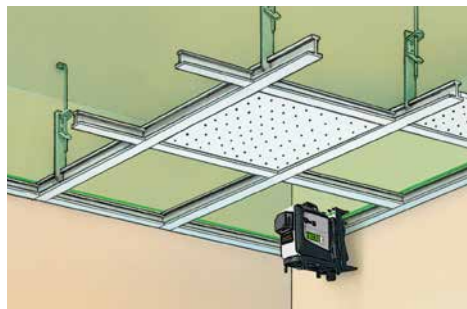

SuperPlane-Laser 3G Pro

Driedimensionale laser met driegroene 360°-lasercirkels en magnetische wandhouder

Rev.0317

- **Horizontale en verticale 360°-laserlijnen met groene lasertechnologie in DLD-uitvoering bereiken een hoge kwaliteit**, een schoon, duidelijk en daardoor goed zichtbaar lijnenbeeld.
- Eenvoudige loodfunctie door het laserkruisen
- **Automatic Level:** automatische uitlijning door magnetisch gedempt pendelsysteem.
- De **extra neigingsmodus** maakt het aanleggen van neigingen mogelijk.
- Het apparaat kan alléén of in combinatie met de **magnetische klem- en wandhouder CrossGrip** zowel horizontaal als verticaal worden gebruikt.
- Ideaal voor de horizontale en verticale **bevestiging op droogbouwprofielen**.
- Geoptimaliseerd voor **werkzaamheden dicht bij het plafond**
- **Out-Of-Level:** door optische signalen wordt gesignaleerd, wanneer het apparaat zich buiten het nivelleerbereik bevindt.
- **GRX-Ready:** in combinatie met de optionele laserontvanger kunnen laserlijnen met de geïntegreerde handontvangermodus op grote afstanden en bij ongunstige lichtvoorwaarden worden herkend.
- **Netvoeding** door extra netadapter mogelijk
- Lange bedrijfsduur dankzij sterke **lithium-ionen-accu**
- **Transport Lock:** een pendelvergrendeling beschermt het pendelsysteem tijdens het transport.

TECHNISCHE GEGEVENS

NAUWKEURIGHEID ± 0,35 mm / m
ZELFNIVELLEERBEREIK ± 3,5°
NIVELLERING automatisch
WERKBEREIK (afhankelijk van de hoeveelheid licht) 30 m
LASERGOLFLENGTE 510 nm
LASERKLASSE 2 / < 1 mW
STROOMVOORZIENING lithium-ion-accu / Netadaptervoeding

1H360° 2V360°

Alleen of in combinatie inzetbaar: wand- en væg- en klemmenhouder

Magnetisch

Voor de horizontale en verticale bevestiging

SuperPlane-Laser 3G Pro
inclusief L-BOXX 136
+ CrossGrip
+ Li-Ion accupak met met extern laadstation
+ netvoeding / oplader met internationaal adapter