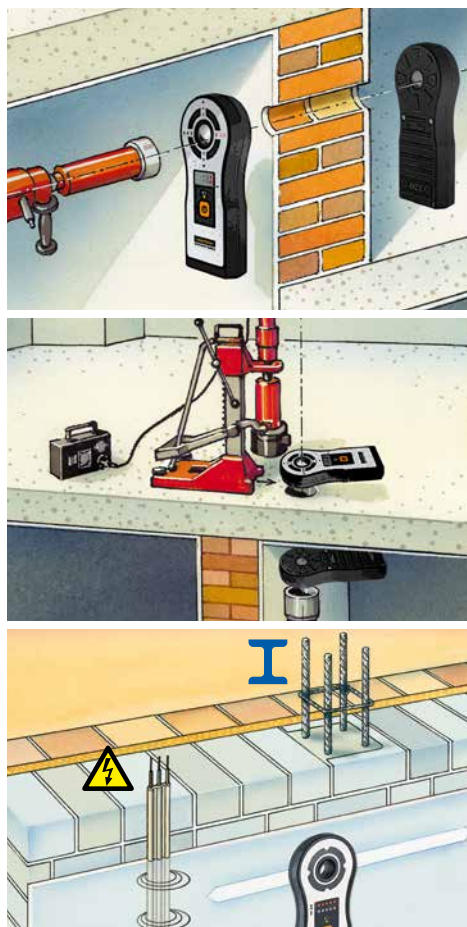

Laserliner®

CenterScanner Plus

Professionele boorgeleider voor de veilige bepaling van de in- en uitgangspunten bij wand- en plafondboringen

Rev.0617

- Systeem van zender en ontvanger zorgt voor een **eenvoudige uitlijning van het boorkanaal** tot een wanddikte van 150 cm
- Exacte lokalisatie van de in- en uitgangspunten dankzij **goed zichtbare ledindicatoren** en **akoestische signalen**
- Goed bereikbare **markeringshulpen "Center view"** in zender en ontvanger voor de bepaling van de in- en uitgangspunten
- **Bepaling van de vereiste boordiepte** tot 200 cm met de geïntegreerde LCD-weergave
- Zender TX met **geïntegreerde metaal- en spanningsdetectie** ter vermijding van verkeerde boringen
- **Optische en akoestische waarschuwing** bij de herkenning van vreemde voorwerpen

TECHNISCHE GEGEVENS

CENTERSCANNER PLUS REC V
INDICATOREN 13 leds, akoestisch waarschuwingssignaal
LEDINDICATOR 3 x 7-segment
MEETDIEPTE Positieberkenning: 2 - 150 cm wanddikte Diepte-indicatie: 2 - 200 cm boordiepte
NAUWKEURIGHEID karakteristiek 3 % van de meetdiepte
BEDRIJFSDUUR ca. 20 h
BEDRIJFSVOORWAARDEN -30 °C ... + 40 °C, luchtvochtigheid < 80 %, niet-condenserend
OPSLAGVOORWAARDEN -40°C ... 60°C, luchtvochtigheid < 80%, niet-condenserend
VOEDING 3 x 1,5 V alkalibatterijen (type AAA)
AFMETINGEN (B x H x D) 75 x 172 x 28 mm
GEWICHT (incl. batterijen) 210 g
CENTERSCANNER PLUS TX
INDICATOREN 11 leds, akoestisch waarschuwingssignaal
BEDRIJFSDUUR ca. 12 h
BEDRIJFSVOORWAARDEN -30 °C ... + 40 °C, luchtvochtigheid < 80 %, niet-condenserend
OPSLAGVOORWAARDEN -40°C ... 60°C, luchtvochtigheid < 80%, niet-condenserend
VOEDING 3 x 1,5 V alkalibatterijen (type AAA)
AFMETINGEN (B x H x D) 75 x 172 x 28 mm
GEWICHT (incl. batterijen) 200 g

Geïntegreerde metaal- en spanningsdetectie

Markeringshulpen "Center view"

Geïntegreerde LCD-weergave

CenterScanner Plus

inclusief draagkoffer
+ CenterScanner Plus REC V
+ CenterScanner Plus TX
+ Batterijen
+ Lijmkit
+ Glijpads (4x)