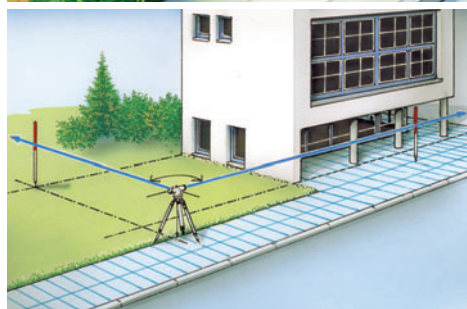

Automatische Nivellieren AL 22 Classic – AL 26 Classic

Robuste und zuverlässige Nivellierinstrumente mit heller Hochleistungs-optik für das Bauwesen.

Rev.1108

- **Automatische horizontale Ausrichtung** der Ziellinie durch genauen, magnetisch gedämpften Kompensator.
- Durch die **2-Achsen-Justierung** des Fadekreuzes können die Geräte komplett kalibriert werden.
- **Transportsicherheit** der Nivellierinstrumente mittels **Kompensatorverriegelung** im Transportkoffer.
- **Entfernungsschätzung** mit Hilfe der Markierungen im Zielkreuz und **einfaches Umrechnen** der abgelesenen Werte von Zentimeter auf Meter (Multiplikator 100).
- **Praktisch verstellbarer Klappspiegel** für einfaches Ausrichten mittels Dosenlibelle.
- **Horizontalkreis mit endlosem Seitenfeintrieb** zum präzisen Anzielen.
- **Schnellvisierung zur einfachen Zielerfassung (bei AL 26).**
- **Handliche Bedienungsknöpfe** erlauben einfache, zeitsparende Handhabung.
- Staub- und wasserdicht.

TECHNISCHE DATEN

STANDARDABWEICHUNG
2,5 mm / km (AL 22)
1,5 mm / km (AL 26)

VERGRÖßERUNG FERNROHR
22 x (AL 22) / 26 x (AL 26)

MINIMALE ZIELWEITE FERNROHR
0,5 m

**SKALENTeilUNG 360°-
HORIZONTALKREIS 1°**

FUNKTIONSBEREICH KOMPENSATOR
± 15'

GENAUIGKEIT KOMPENSATOR 0,5"

KOMPENSATIONSZEIT < 2 s

GENAUIGKEIT DOSENLIBELLE 8' / 2 mm

BETRIEBSTEMPERATUR - 10 ... + 40°C

LAGERTEMPERATUR - 20 ... + 70°C

STATIVANSCHLUSS 5/8" Gewinde

GEWICHT 1,4 kg

ABMESSUNGEN
200 x 130 x 130 (B x H x T)