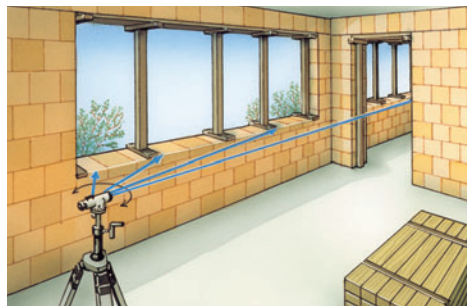

Automatische Nivellieren AL 22 Classic – AL 26 Classic

Robuste und zuverlässige Nivellierinstrumente mit heller Hochleistungs-optik für das Bauwesen.

Rev.1108

- **Automatische horizontale Ausrichtung** der Ziellinie durch genauen, magnetisch gedämpften Kompensator.
- Durch die **2-Achsen-Justierung** des Fadekreuzes können die Geräte komplett kalibriert werden.
- **Transportsicherheit** der Nivellierinstrumente mittels **Kompensatorverriegelung** im Transportkoffer.
- **Entfernungsschätzung** mit Hilfe der Markierungen im Zielkreuz und **einfaches Umrechnen** der abgelesenen Werte von Zentimeter auf Meter (Multiplikator 100).
- **Praktisch verstellbarer Klappspiegel** für einfaches Ausrichten mittels Dosenlibelle.
- **Horizontalkreis mit endlosem Seitenfeintrieb** zum präzisen Anzielen.
- **Schnellvisierung zur einfachen Zielerfassung (bei AL 26).**
- **Handliche Bedienungsknöpfe** erlauben einfache, zeitsparende Handhabung.
- Staub- und wasserdicht.