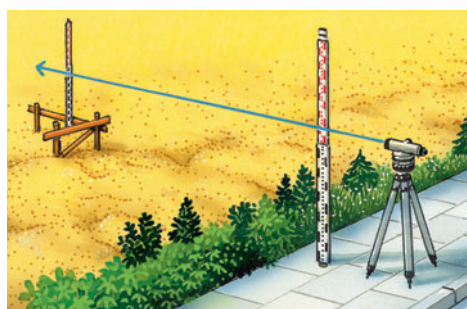

Automatische Nivellieren AL 22 Classic – AL 26 Classic

Robuste und zuverlässige Nivellierinstrumente mit heller Hochleistungs-optik für das Bauwesen.

Rev.1108

- **Automatische horizontale Ausrichtung** der Ziellinie durch genauen, magnetisch gedämpften Kompensator.
- Durch die **2-Achsen-Justierung** des Fadekreuzes können die Geräte komplett kalibriert werden.
- **Transportsicherheit** der Nivellierinstrumente mittels **Kompensatorverriegelung** im Transportkoffer.
- **Entfernungsschätzung** mit Hilfe der Markierungen im Zielkreuz und **einfaches Umrechnen** der abgelesenen Werte von Zentimeter auf Meter (Multiplikator 100).
- **Praktisch verstellbarer Klappspiegel** für einfaches Ausrichten mittels Dosenlibelle.
- **Horizontalkreis mit endlosem Seitenfeintrieb** zum präzisen Anzielen.
- **Schnellvisierung zur einfachen Zielerfassung (bei AL 26).**
- **Handliche Bedienungsknöpfe** erlauben einfache, zeitsparende Handhabung.
- Staub- und wasserdicht.

TECHNISCHE DATEN

STANDARDABWEICHUNG
2,5 mm / km (AL 22)
1,5 mm / km (AL 26)

VERGRÖßERUNG FERNROHR
22 x (AL 22) / 26 x (AL 26)

MINIMALE ZIELWEITE FERNROHR
0,5 m

**SKALENTeilUNG 360°-
HORIZONTALKREIS 1°**

FUNKTIONSBEREICH KOMPENSATOR
± 15'

GENAUIGKEIT KOMPENSATOR 0,5"

KOMPENSATIONSZEIT < 2 s

GENAUIGKEIT DOSENLIBELLE 8' / 2 mm

BETRIEBSTEMPERATUR - 10 ... + 40°C

LAGERTEMPERATUR - 20 ... + 70°C

STATIVANSCHLUSS 5/8" Gewinde

GEWICHT 1,4 kg

ABMESSUNGEN
200 x 130 x 130 (B x H x T)