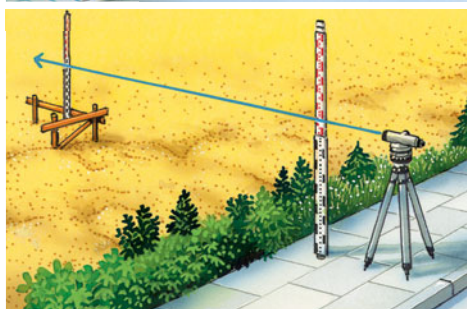

Laserliner®

AL 26 Classic-Set

Nivellier-Set mit Kuppel-Alu-Leichtstativ und Teleskop-Nivellierlatte

Rev.0612

AL 26 Classic

- **Automatische horizontale Ausrichtung** der Ziellinie durch genauen, magnetisch gedämpften Kompensator.
- Durch die **2-Achsen-Justierung** des Fadenkreuzes können die Geräte komplett kalibriert werden.
- **Transportsicherheit** der Nivellierinstrumente mittels **Kompensatorverriegelung** im Transportkoffer.
- **Entfernungsschätzung** mit Hilfe der Markierungen im Zielkreuz und **einfaches Umrechnen** der abgelesenen Werte von Zentimeter auf Meter (Multiplikator 100).
- **Praktisch verstellbarer Klappspiegel** für einfaches Ausrichten mittels Dosenlibelle.
- **Horizontalkreis mit endlosem Seitenfeintrieb** zum präzisen Anzielen.
- **Handliche Bedienungsknöpfe** erlauben einfache, zeitsparende Handhabung.
- Staub- und wasserdicht.

Alu-Leichtstativ mit Kuppel 165 cm

- Ermöglicht eine **schnelle Ausrichtung** des AL 26.
- **Leichte Ausführung** mit **robusten Stahlfüßen**.
- Mit **kugelförmiger Auflagefläche** und **Haken für Senklot**.

Teleskop-Nivellierlatte 5 m

- **Gut ablesbare, hochstabile Nivellierlatte** für den Einsatz auch unter extremen Bedingungen.
- Aus robustem Alu-Profil.

TECHNISCHE DATEN

STANDARDABWEICHUNG	1,5 mm / km
VERGRÖßERUNG FERNROHR 26 x	
MINIMALE ZIELWEITE FERNROHR	0,5 m
SKALENTEILUNG 360°-HORIZONTALKREIS	1°
FUNKTIONSBEREICH KOMPENSATOR	± 15'
GENAUIGKEIT KOMPENSATOR	0,5"
KOMPENSATIONSZEIT	< 2 s
GENAUIGKEIT DOSENLIBELLE	8' / 2 mm
BETRIEBSTEMPERATUR	- 10 ... + 40°C
LAGERTEMPERATUR	- 20 ... + 70°C
STATIVANSCHLUSS	5/8" Gewinde
WASSER- UND STAUBSCHUTZ	IP 54
GEWICHT	9,64 kg

Horizontalkreis

Klappspiegel zum einfachen Ausrichten

Schnellvisierung

Fernsichtskala mit E-Teilung

AL 26 Classic-Set
inklusive AL 26 Classic
+ Alu-Leichtstativ mit Kuppel 165 cm
+ Teleskop-Nivellierlatte 5 m
Verpackungsgröße (B x H x T)
133,5 x 30 x 22,5 cm