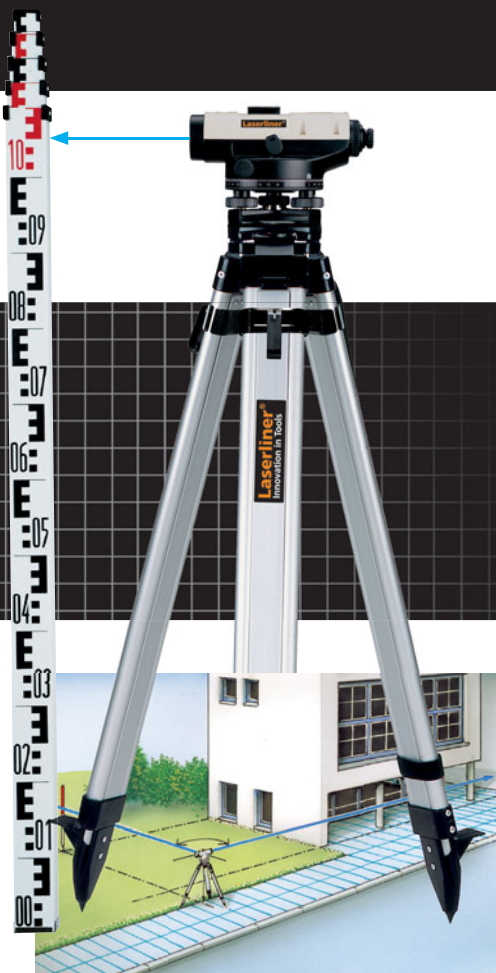

Laserliner®

AL 26 Classic-Set

Nivellier-Set mit Kuppel-Alu-Leichtstativ und Teleskop-Nivellierlatte

Rev.0612

AL 26 Classic

- **Automatische horizontale Ausrichtung** der Ziellinie durch genauen, magnetisch gedämpften Kompensator.
- Durch die **2-Achsen-Justierung** des Fadenkreuzes können die Geräte komplett kalibriert werden.
- **Transportsicherheit** der Nivellierinstrumente mittels **Kompensatorverriegelung** im Transportkoffer.
- **Entfernungsschätzung** mit Hilfe der Markierungen im Zielkreuz und **einfaches Umrechnen** der abgelesenen Werte von Zentimeter auf Meter (Multiplikator 100).
- **Praktisch verstellbarer Klappspiegel** für einfaches Ausrichten mittels Dosenlibelle.
- **Horizontalkreis mit endlosem Seitenfeintrieb** zum präzisen Anzielen.
- **Handliche Bedienungsknöpfe** erlauben einfache, zeitsparende Handhabung.
- Staub- und wasserdicht.

Alu-Leichtstativ mit Kuppel 165 cm

- Ermöglicht eine **schnelle Ausrichtung** des AL 26.
- **Leichte Ausführung** mit **robusten Stahlfüßen**.
- Mit **kugelförmiger Auflagefläche** und **Haken für Senklot**.

Teleskop-Nivellierlatte 5 m

- **Gut ablesbare, hochstabile Nivellierlatte** für den Einsatz auch unter extremen Bedingungen.
- Aus robustem Alu-Profil.

TECHNISCHE DATEN

STANDARDABWEICHUNG	1,5 mm / km
VERGRÖßERUNG FERNROHR 26 x	
MINIMALE ZIELWEITE FERNROHR	0,5 m
SKALENTEILUNG 360°-HORIZONTALKREIS	1°
FUNKTIONSBEREICH KOMPENSATOR	± 15'
GENAUIGKEIT KOMPENSATOR	0,5"
KOMPENSATIONSZEIT	< 2 s
GENAUIGKEIT DOSENLIBELLE	8' / 2 mm
BETRIEBSTEMPERATUR	- 10 ... + 40°C
LAGERTEMPERATUR	- 20 ... + 70°C
STATIVANSCHLUSS	5/8" Gewinde
WASSER- UND STAUBSCHUTZ	IP 54
GEWICHT	9,64 kg

Horizontalkreis

Klappspiegel zum einfachen Ausrichten

Schnellvisierung

Fernsichtskala mit E-Teilung

AL 26 Classic-Set
inklusive AL 26 Classic
+ Alu-Leichtstativ mit Kuppel 165 cm
+ Teleskop-Nivellierlatte 5 m
Verpackungsgröße (B x H x T)
133,5 x 30 x 22,5 cm