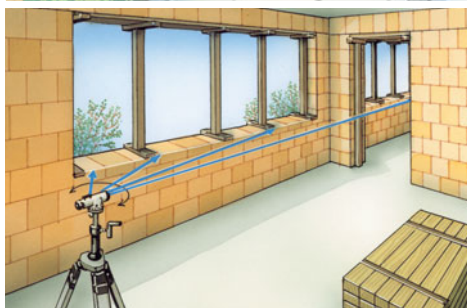

Laserliner®

AL 26 Classic-Set

Nivellier-Set mit Kuppel-Alu-Leichtstativ und Teleskop-Nivellierlatte

Rev.0612

AL 26 Classic

- **Automatische horizontale Ausrichtung** der Ziellinie durch genauen, magnetisch gedämpften Kompensator.
- Durch die **2-Achsen-Justierung** des Fadenkreuzes können die Geräte komplett kalibriert werden.
- **Transportsicherheit** der Nivellierinstrumente mittels **Kompensatorverriegelung** im Transportkoffer.
- **Entfernungsschätzung** mit Hilfe der Markierungen im Zielkreuz und **einfaches Umrechnen** der abgelesenen Werte von Zentimeter auf Meter (Multiplikator 100).
- **Praktisch verstellbarer Klappspiegel** für einfaches Ausrichten mittels Dosenlibelle.
- **Horizontalkreis mit endlosem Seitenfeintrieb** zum präzisen Anzielen.
- **Handliche Bedienungsknöpfe** erlauben einfache, zeitsparende Handhabung.
- Staub- und wasserdicht.

Alu-Leichtstativ mit Kuppel 165 cm

- Ermöglicht eine **schnelle Ausrichtung** des AL 26.
- **Leichte Ausführung** mit **robusten Stahlfüßen**.
- Mit **kugelförmiger Auflagefläche** und **Haken für Senklot**.

Teleskop-Nivellierlatte 5 m

- **Gut ablesbare, hochstabile Nivellierlatte** für den Einsatz auch unter extremen Bedingungen.
- Aus robustem Alu-Profil.

TECHNISCHE DATEN

STANDARDABWEICHUNG	1,5 mm / km
VERGRÖßERUNG FERNROHR 26 x	
MINIMALE ZIELWEITE FERNROHR	0,5 m
SKALENTEILUNG 360°-HORIZONTALKREIS	1°
FUNKTIONSBEREICH KOMPENSATOR	± 15'
GENAUIGKEIT KOMPENSATOR	0,5"
KOMPENSATIONSZEIT	< 2 s
GENAUIGKEIT DOSENLIBELLE	8' / 2 mm
BETRIEBSTEMPERATUR	- 10 ... + 40°C
LAGERTEMPERATUR	- 20 ... + 70°C
STATIVANSCHLUSS	5/8" Gewinde
WASSER- UND STAUBSCHUTZ	IP 54
GEWICHT	9,64 kg

Horizontalkreis

Klappspiegel zum einfachen Ausrichten

Schnellvisierung

Fernsichtskala mit E-Teilung

AL 26 Classic-Set
inklusive AL 26 Classic
+ Alu-Leichtstativ mit Kuppel 165 cm
+ Teleskop-Nivellierlatte 5 m
Verpackungsgröße (B x H x T)
133,5 x 30 x 22,5 cm