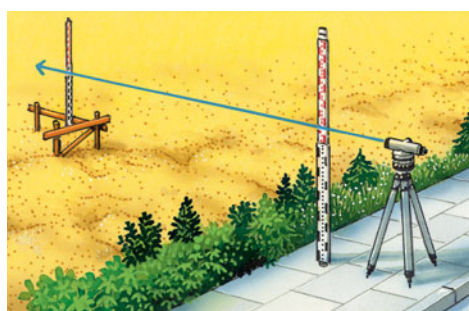

## Automatische Nivellieren AL 22 Classic – AL 26 Classic

Robuste und zuverlässige Nivellierinstrumente mit heller Hochleistungs-optik für das Bauwesen.

Rev.0113

- **Automatische horizontale Ausrichtung** der Ziellinie durch genauen, magnetisch gedämpften Kompensator.
- Durch die **2-Achsen-Justierung** des Fadekreuzes können die Geräte komplett kalibriert werden.
- **Transportsicherheit** der Nivellierinstrumente mittels **Kompensatorverriegelung** im Transportkoffer.
- **Entfernungsschätzung** mit Hilfe der Markierungen im Zielkreuz und **einfaches Umrechnen** der abgelesenen Werte von Zentimeter auf Meter (Multiplikator 100).
- **Praktisch verstellbarer Klappspiegel** für einfaches Ausrichten mittels Dosenlibelle.
- **Horizontalkreis mit endlosem Seitenfeintrieb** zum präzisen Anzielen.
- **Schnellvisierung zur einfachen Zielerfassung.**
- **Handliche Bedienungsknöpfe** erlauben einfache, zeitsparende Handhabung.
- Staub- und wasserdicht.

Horizontalkreis

Klappspiegel zum einfachen Ausrichten

Schnellvisierung