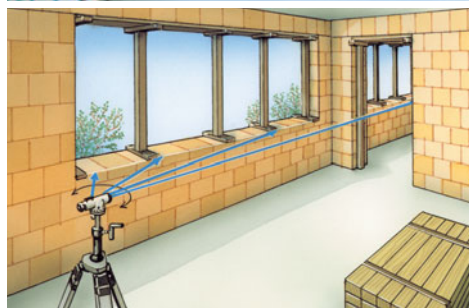

## Automatische Nivellieren AL 22 Classic – AL 26 Classic

Robuste und zuverlässige Nivellierinstrumente mit heller Hochleistungs-optik für das Bauwesen.

Rev.0113

- **Automatische horizontale Ausrichtung** der Ziellinie durch genauen, magnetisch gedämpften Kompensator.
- Durch die **2-Achsen-Justierung** des Fadekreuzes können die Geräte komplett kalibriert werden.
- **Transportsicherheit** der Nivellierinstrumente mittels **Kompensatorverriegelung** im Transportkoffer.
- **Entfernungsschätzung** mit Hilfe der Markierungen im Zielkreuz und **einfaches Umrechnen** der abgelesenen Werte von Zentimeter auf Meter (Multiplikator 100).
- **Praktisch verstellbarer Klappspiegel** für einfaches Ausrichten mittels Dosenlibelle.
- **Horizontalkreis mit endlosem Seitenfeintrieb** zum präzisen Anzielen.
- **Schnellvisierung zur einfachen Zielerfassung.**
- **Handliche Bedienungsknöpfe** erlauben einfache, zeitsparende Handhabung.
- Staub- und wasserdicht.

Horizontalkreis

Klappspiegel zum einfachen Ausrichten

Schnellvisierung