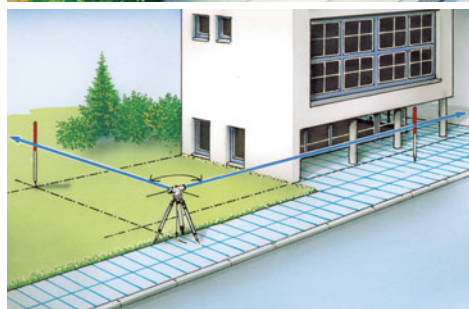

## Automatische Nivellieren AL 22 Classic – AL 26 Classic

Robuste und zuverlässige Nivellierinstrumente mit heller Hochleistungs-optik für das Bauwesen.

Rev.0113

- **Automatische horizontale Ausrichtung** der Ziellinie durch genauen, magnetisch gedämpften Kompensator.
- Durch die **2-Achsen-Justierung** des Fadekreuzes können die Geräte komplett kalibriert werden.
- **Transportsicherheit** der Nivellierinstrumente mittels **Kompensatorverriegelung** im Transportkoffer.
- **Entfernungsschätzung** mit Hilfe der Markierungen im Zielkreuz und **einfaches Umrechnen** der abgelesenen Werte von Zentimeter auf Meter (Multiplikator 100).
- **Praktisch verstellbarer Klappspiegel** für einfaches Ausrichten mittels Dosenlibelle.
- **Horizontalkreis mit endlosem Seitenfeintrieb** zum präzisen Anzielen.
- **Schnellvisierung zur einfachen Zielerfassung.**
- **Handliche Bedienungsknöpfe** erlauben einfache, zeitsparende Handhabung.
- Staub- und wasserdicht.

Horizontalkreis

Klappspiegel zum einfachen Ausrichten

Schnellvisierung