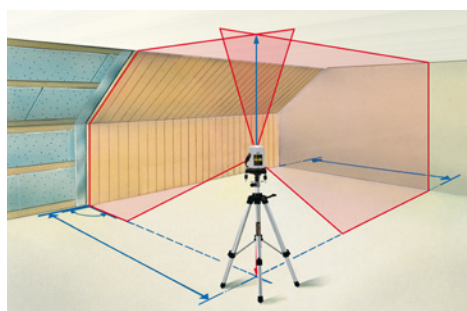

Laserliner®

AutoCross-Laser 3C Pro

Laser a linee intersecantisi professionale con 3 linee laser molto luminose e laser a piombo addizionale

Rev.0316

- **PowerBright-Laser:** speciali diodi laser di alta potenza generano linee laser estremamente visibili
- Le **3 linee laser ben** visibili offrono un aiuto eccezionale per posizionare correttamente piastrelle, infissi, finestre, porte ecc.
- **Automatic Level:** Orientamento automatico con un sistema a pendolo a smorzamento magnetico
- Le **2 linee laser verticali** sono ortogonali l'una rispetto all'altra.
- Funzione di linea a piombo, semplice ed esatta, con il **laser a piombo addizionale** nella parte inferiore e la croce laser nella parte superiore.
- Linee laser **azionabili singolarmente**
- **Out-Of-Level:** dei segnali ottici indicano quando l'apparecchio si trova al di fuori dell'area di livellamento.
- **RX-Ready:** la modalità integrata di ricezione manuale permette di riconoscere le linee laser fino a 40 m di distanza con il ricevitore laser opzionale.
 - ideale per tutte le applicazioni al coperto ed all'aperto
- Esatto posizionamento delle linee laser grazie all'alloggiamento girevole con **azionamento laterale di precisione**
- **Livella illuminata e piedini regolabili in altezza** per la prerogolazione dell'apparecchio
- **Cappucci di gomma rimovibili**
- **Blocco di trasporto:** durante il trasporto l'apparecchio è protetto da un blocco del pendolo
- **Utilizzo facile e standardizzato.**

AutoCross-Laser 3C Pro

- con Sortimo® L-BOXX® 136
- + adattatore treppiede per treppiedi
- + occhiali per visione laser
- + cappucci di gomma
- + caricatore rapido
- + batterie ricaricabili

Dimensioni confezione (L x A x P)
442 x 151 x 357 mm