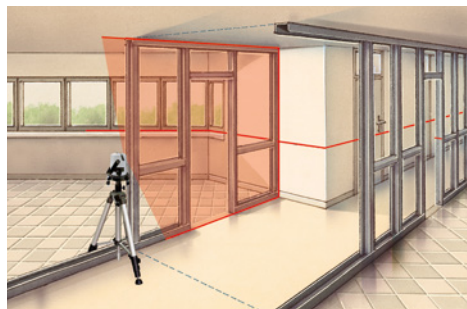

Laserliner®

AutoCross-Laser 3C Pro

Laser a linee intersecantisi professionale con 3 linee laser molto luminose e laser a piombo addizionale

Rev.0316

- **PowerBright-Laser:** speciali diodi laser di alta potenza generano linee laser estremamente visibili
- Le **3 linee laser ben** visibili offrono un aiuto eccezionale per posizionare correttamente piastrelle, infissi, finestre, porte ecc.
- **Automatic Level:** Orientamento automatico con un sistema a pendolo a smorzamento magnetico
- Le **2 linee laser verticali** sono ortogonali l'una rispetto all'altra.
- Funzione di linea a piombo, semplice ed esatta, con il **laser a piombo addizionale** nella parte inferiore e la croce laser nella parte superiore.
- Linee laser **azionabili singolarmente**
- **Out-Of-Level:** dei segnali ottici indicano quando l'apparecchio si trova al di fuori dell'area di livellamento.
- **RX-Ready:** la modalità integrata di ricezione manuale permette di riconoscere le linee laser fino a 40 m di distanza con il ricevitore laser opzionale.
 - ideale per tutte le applicazioni al coperto ed all'aperto
- Esatto posizionamento delle linee laser grazie all'alloggiamento girevole con **azionamento laterale di precisione**
- **Livella illuminata e piedini regolabili in altezza** per la prerogolazione dell'apparecchio
- **Cappucci di gomma rimovibili**
- **Blocco di trasporto:** durante il trasporto l'apparecchio è protetto da un blocco del pendolo
- **Utilizzo facile e standardizzato.**

1H 2V 1D

Robusto basamento metallico con azionamento laterale di precisione

Livella illuminata per la prerogolazione

Dispositivo di carica rapida esterno di alta qualità

ARTICOLO	COD. ART.	CODICE EAN	UI
AutoCross-Laser 3C Pro	031.212L	4 021563 694358	1

AutoCross-Laser 3C Pro

- con Sortimo® L-BOXX® 136
- + adattatore treppiede per treppiedi
- + occhiali per visione laser
- + cappucci di gomma
- + caricatore rapido
- + batterie ricaricabili

Dimensioni confezione (L x A x P)
442 x 151 x 357 mm