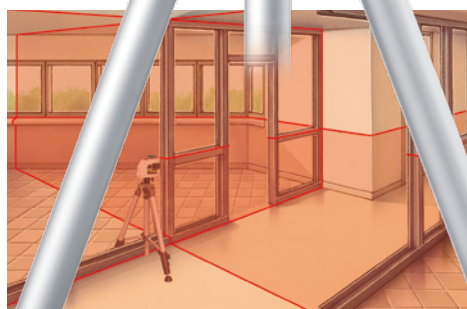

## AutoLine-Laser 3D set 300 cm

Laser tridimensionale con un cerchio laser orizzontale e due verticali da 360°

Rev.0416

### AutoLine-Laser 3D

- **PowerBright®-Laser** con 3 linee laser da 360° estremamente luminose
- Direttamente in modalità di funzione piombo utilizzando le croci laser
- **Automatic Level:** Orientamento automatico con un sistema a pendolo a smorzamento magnetico
- **Funzione di inclinazione** per la regolazione delle obliquità
  - Ottimizzato per **lavorare vicino al soffitto**
- **Out-Of-Level:** dei segnali ottici e acustici indicano quando l'apparecchio si trova al di fuori dell'area di livellamento.
- **RX-Ready:** la modalità integrata di ricezione manuale permette di riconoscere le linee laser fino a 50 m di distanza con il ricevitore laser opzionale – ideale per tutte le applicazioni al coperto ed all'aperto
- **Blocco di trasporto**

### Treppiede compatto 300 cm

- **Treppiede compatto a manovella** in alluminio pregiato
- Adattamento a diversi fondi grazie alla **speciale punta combinata** (in gomma/acciaio)
- Adattatore filettato da 5/8"

1H360° 2V360°

Automatic Level

Bloccaggio pendolo per sicurezza di trasporto

Opzionale: ricevitore laser a max. 50 m di raggio