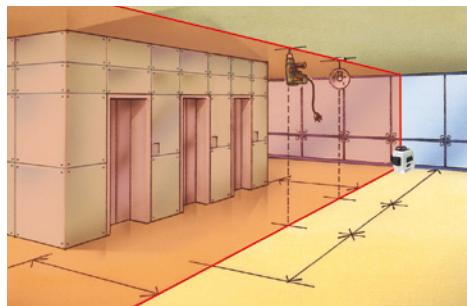

### AutoLine-Laser 3D

- **PowerBright®-Laser** con 3 linee laser da 360° estremamente luminose
- Direttamente in modalità di funzione piombo utilizzando le croci laser
- **Automatic Level:** Orientamento automatico con un sistema a pendolo a smorzamento magnetico
- **Funzione di inclinazione** per la regolazione delle obliquità
  - Ottimizzato per **lavorare vicino al soffitto**
- **Out-Of-Level:** dei segnali ottici e acustici indicano quando l'apparecchio si trova al di fuori dell'area di livellamento.
- **RX-Ready:** la modalità integrata di ricezione manuale permette di riconoscere le linee laser fino a 50 m di distanza con il ricevitore laser opzionale – ideale per tutte le applicazioni al coperto ed all'aperto
- **Blocco di trasporto**

### Treppiede compatto 300 cm

- **Treppiede compatto a manovella** in alluminio pregiato
- Adattamento a diversi fondi grazie alla **speciale punta combinata** (in gomma/acciaio)
- Adattatore filettato da 5/8"

1H360° 2V360°

Automatic Level

Bloccaggio pendolo per sicurezza di trasporto

Opzionale: ricevitore laser a max. 50 m di raggio