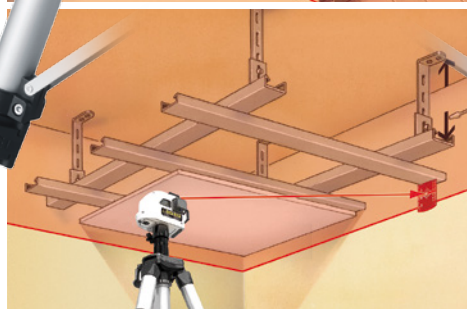

### AutoLine-Laser 3D

- **PowerBright®-Laser** con 3 linee laser da 360° estremamente luminose
- Direttamente in modalità di funzione piombo utilizzando le croci laser
- **Automatic Level:** Orientamento automatico con un sistema a pendolo a smorzamento magnetico
- **Funzione di inclinazione** per la regolazione delle obliquità
  - Ottimizzato per **lavorare vicino al soffitto**
- **Out-Of-Level:** dei segnali ottici e acustici indicano quando l'apparecchio si trova al di fuori dell'area di livellamento.
- **RX-Ready:** la modalità integrata di ricezione manuale permette di riconoscere le linee laser fino a 50 m di distanza con il ricevitore laser opzionale – ideale per tutte le applicazioni al coperto ed all'aperto
- **Blocco di trasporto**

### Treppiede compatto 300 cm

- **Treppiede compatto a manovella** in alluminio pregiato
- Adattamento a diversi fondi grazie alla **speciale punta combinata** (in gomma/acciaio)
- Adattatore filettato da 5/8"

1H360° 2V360°

Automatic Level

Bloccaggio pendolo per sicurezza di trasporto

Opzionale: ricevitore laser a max. 50 m di raggio