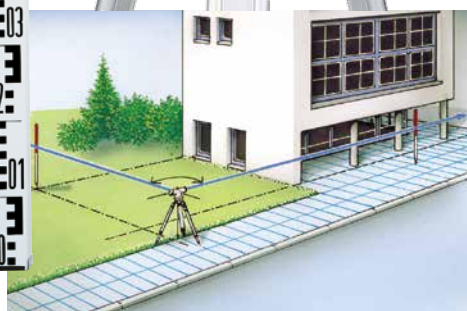

Laserliner

AL 26 Plus Set

Set di livellamento con supporto leggero in alluminio a cupola e bastone livellatore telescopico

Rev18W/46

AL 26 Plus

- **Livellamento orizzontale automatico** della linea di mira mediante compensatore di precisione con smorzamento ad aria.
- La **distanza** si determina tramite i segni della croce di puntamento, con una **semplice conversione** da centimetri a metri (moltiplicatore 100) dei valori letti.
- **Pratico specchio** per agevolare l'orientamento tramite livella a bolla d'aria.
- **Cerchio azimutale con comando di precisione laterale** per un perfetto puntamento.
- **Sistema di puntamento per un rapido rilevamento del bersaglio.**
- Gli **elementi di comando maneggevoli** semplificano l'uso e consentono di risparmiare tempo.
- A perfetta tenuta di polveri e d'acqua

Treppiede leggero in alluminio con cupola 165 cm

- Permette un **rapido allineamento** della AL 26.
- **Design leggero** con **robusti piedini in acciaio.**
- Con **superficie di appoggio sferica e gancio per il filo a piombo.**

Livellamento telescopica 5 m

- **Staff di livellamento di facile lettura e stabilità** per l'utilizzo anche in condizioni estreme.
- Realizzato in robusto profilo di alluminio.

DATI TECNICI

DEVIAZIONE STANDARD 1,5 mm / km	
TELESCOPIO	
Ingrandimento	26 x
Ampiezza minima di puntamento	0,5 m
Apertura obiettivo	40 mm
Campo visivo	1° 20'
COMPENSATORE	
Smorzamento	Smorzamento ad aria
Range di funzionamento	
	± 15'
Precisione	0,4"
Tempo di compensazione	
	< 2 s
CERCHIO AZIMUTALE 360°/400 GRADI CENTESIMALI (gon) Divisione scala cerchio azimutale 360° - 1° / Divisione scala cerchio azimutale 400 gon - 1 gon	
LIVELLA CIRCOLARE PRECISIONE 8' / 2 mm	
CONDIZIONI DI LAVORO -20 ... 50°C, 80%RH, non condensante, altezza di lavoro max. 4000 m	
CONDIZIONI DI STOCCAGGIO -30 ... 60°C, 80%RH, non condensante	
TIPO DI PROTEZIONE IP 64	
RACCORDO DI CAVALLETTO filettatura 5/8"	
DIMENSIONI (L x H x P) 190 x 135 x 145 mm	
PESO 1,4 kg	