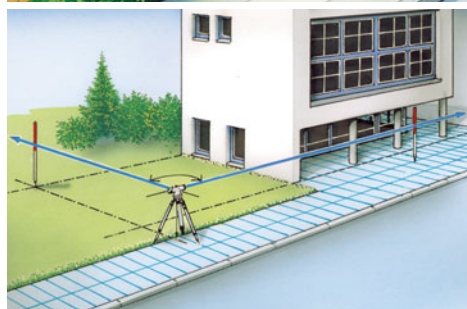

Nivelación automática AL 22 Classic – AL 26 Classic

Instrumento de nivelación robusto y eficaz con óptica clara de alta potencia para la construcción.

Rev.0113

- **Alineación horizontal automática** de la línea destino mediante un compensador de precisión amortiguado magnéticamente.
- Los aparatos se pueden calibrar completamente con el **ajuste de 2 ejes** de la cruz reticular.
- **Transporte seguro** del instrumento de medición gracias al **enclavamiento del compensador** en la maleta.
- **Estimación de la distancia** gracias a las marcas de la cruz de mira y fácil conversión de los valores de centímetros a metros (multiplicador por 100).
- **Práctico espejo plegable y ajustable** que facilita la alineación junto con el nivel esférico.
- **Círculo horizontal con accionamiento de ajuste fino lateral continuo** para apuntar con precisión.
- **Enfoque rápido para la captura fácil.**
- **Los botones de mando de fácil manejo** facilitan y agilizan el control.
- Estanco al polvo y la agua.

DATOS TÉCNICOS

DESVIACIÓN ESTÁNDAR 2,5 mm/km (AL 22) 1,5 mm/km (AL 26)
TELESCOPIO DE AUMENTO 22 x (AL 22) / 26 x (AL 26)
DISTANCIA DE MIRA MÍNIMA DEL TELESCOPIO 0,5 m
DIVISIÓN DE ESCALA 360°-CÍRCULO HORIZONTAL 1°
GAMA DE FUNCIONAMIENTO DEL COMPENSADOR ± 15'
PRECISIÓN DEL COMPENSADOR 0,5"
TIEMPO DE COMPENSACIÓN < 2 s
PRECISIÓN DEL NIVEL ESFÉRICO 8' / 2 mm
TEMPERATURA DE SERVICIO - 10 ... 40°C
TEMPERATURA DE ALMACENAJE - 20 ... 70°C
EMPALME PARA TRÍPODE Rosca 5/8'
PESO 1,4 kg
MEDIDAS 200 x 130 x 130 (AxHxP)

Círculo horizontal

Espejo plegable para la alineación fácil

Enfoque rápido

OPTIONALES ZUBEHÖR

ARTÍCULO	Nº ARTÍCULO	CÓDIGO EAN	VE
Teleskop-Nivellierlatte 4 m / 5 m	080.40 / 080.41	4 011879 630966 / 4 011879 630973	1
Alu-Leichtstativ mit Kuppel 165 cm	080.06	4 021563 658190	1