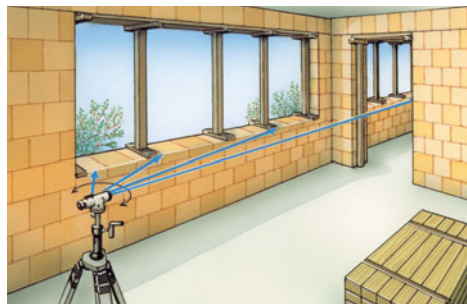

Nivelación automática AL 22 Classic – AL 26 Classic

Instrumento de nivelación robusto y eficaz con óptica clara de alta potencia para la construcción.

Rev.0113

- **Alineación horizontal automática** de la línea destino mediante un compensador de precisión amortiguado magnéticamente.
- Los aparatos se pueden calibrar completamente con el **ajuste de 2 ejes** de la cruz reticular.
- **Transporte seguro** del instrumento de medición gracias al **enclavamiento del compensador** en la maleta.
- **Estimación de la distancia** gracias a las marcas de la cruz de mira y fácil conversión de los valores de centímetros a metros (multiplicador por 100).
- **Práctico espejo plegable y ajustable** que facilita la alineación junto con el nivel esférico.
- **Círculo horizontal con accionamiento de ajuste fino lateral continuo** para apuntar con precisión.
- **Enfoque rápido para la captura fácil.**
- **Los botones de mando de fácil manejo** facilitan y agilizan el control.
- Estanco al polvo y la agua.

DATOS TÉCNICOS

DESVIACIÓN ESTÁNDAR 2,5 mm/km (AL 22) 1,5 mm/km (AL 26)
TELESCOPIO DE AUMENTO 22 x (AL 22) / 26 x (AL 26)
DISTANCIA DE MIRA MÍNIMA DEL TELESCOPIO 0,5 m
DIVISIÓN DE ESCALA 360°-CÍRCULO HORIZONTAL 1°
GAMA DE FUNCIONAMIENTO DEL COMPENSADOR ± 15'
PRECISIÓN DEL COMPENSADOR 0,5"
TIEMPO DE COMPENSACIÓN < 2 s
PRECISIÓN DEL NIVEL ESFÉRICO 8' / 2 mm
TEMPERATURA DE SERVICIO - 10 ... 40°C
TEMPERATURA DE ALMACENAJE - 20 ... 70°C
EMPALME PARA TRÍPODE Rosca 5/8'
PESO 1,4 kg
MEDIDAS 200 x 130 x 130 (AxHxP)