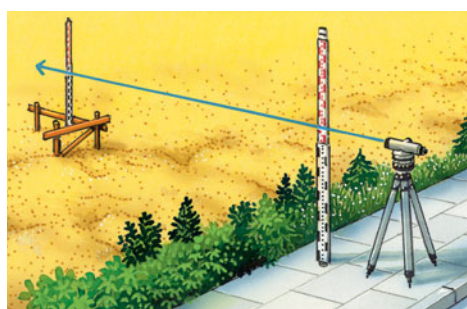

Nivelación automática AL 22 Classic – AL 26 Classic

Instrumento de nivelación robusto y eficaz con óptica clara de alta potencia para la construcción.

Rev.0113

- **Alineación horizontal automática** de la línea destino mediante un compensador de precisión amortiguado magnéticamente.
- Los aparatos se pueden calibrar completamente con el **ajuste de 2 ejes** de la cruz reticular.
- **Transporte seguro** del instrumento de medición gracias al **enclavamiento del compensador** en la maleta.
- **Estimación de la distancia** gracias a las marcas de la cruz de mira y fácil conversión de los valores de centímetros a metros (multiplicador por 100).
- **Práctico espejo plegable y ajustable** que facilita la alineación junto con el nivel esférico.
- **Círculo horizontal con accionamiento de ajuste fino lateral continuo** para apuntar con precisión.
- **Enfoque rápido para la captura fácil.**
- **Los botones de mando de fácil manejo** facilitan y agilizan el control.
- Estanco al polvo y la agua.

DATOS TÉCNICOS

DESVIACIÓN ESTÁNDAR 2,5 mm/km (AL 22) 1,5 mm/km (AL 26)
TELESCOPIO DE AUMENTO 22 x (AL 22) / 26 x (AL 26)
DISTANCIA DE MIRA MÍNIMA DEL TELESCOPIO 0,5 m
DIVISIÓN DE ESCALA 360°-CÍRCULO HORIZONTAL 1°
GAMA DE FUNCIONAMIENTO DEL COMPENSADOR ± 15'
PRECISIÓN DEL COMPENSADOR 0,5"
TIEMPO DE COMPENSACIÓN < 2 s
PRECISIÓN DEL NIVEL ESFÉRICO 8' / 2 mm
TEMPERATURA DE SERVICIO - 10 ... 40°C
TEMPERATURA DE ALMACENAJE - 20 ... 70°C
EMPALME PARA TRÍPODE Rosca 5/8'
PESO 1,4 kg
MEDIDAS 200 x 130 x 130 (AxHxP)

Círculo horizontal

Espejo plegable para la alineación fácil

Enfoque rápido

OPTIONALES ZUBEHÖR

ARTÍCULO	Nº ARTÍCULO	CÓDIGO EAN	VE
Teleskop-Nivellierlatte 4 m / 5 m	080.40 / 080.41	4 011879 630966 / 4 011879 630973	1
Alu-Leichtstativ mit Kuppel 165 cm	080.06	4 021563 658190	1