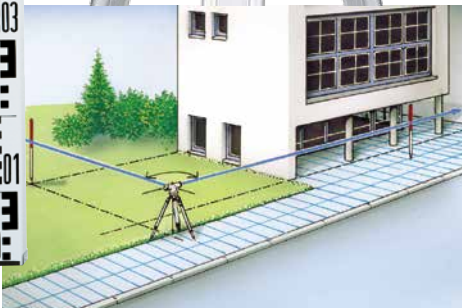

Laserliner

AL 32 Plus Set

Juego de nivelación con trípode ligero de aluminio con cúpula y mira telescópica

Rev18W46

AL 32 Plus

- **Nivelación horizontal automática** de la línea objetivo por medio de un compensador exacto amortiguado por aire.
- **Determinación de la distancia** con ayuda de las marcas de la cruz de mira y **fácil conversión** de los valores leídos de centímetros a metros (multiplicador por 100).
- **Práctico espejo** para facilitar la alineación mediante el nivel esférico.
- **Círculo horizontal con mando de precisión lateral** para apuntamiento perfecto.
- **Retícula para una determinación rápida del objetivo.**
- Los **elementos de mando de fácil** manejo facilitan y agilizan el control.
- Instrumento a prueba de polvo y agua

Trípode de aluminio con cúpula 165 cm

- Permite una **alineación rápida** del AL 32.
- **Versión ligera** con **patas de acero robustas.**
- **Con superficie de contacto en forma de cúpula y ganchos para la plomada vertical.**

Mira telescópica de nivelación 5 m

- **Miras de nivelación robustas y bien legibles** para ser usadas incluso en condiciones extremas.
- De perfil de aluminio robusto.

DATOS TÉCNICOS

DESVÍO ESTÁNDAR 1,5 mm / km	
TELESCOPIO	
Ampliación	32 x
Distancia mínima del objetivo	0,5 m
Abertura del objetivo	40 mm
Campo visual	1° 20'
COMPENSADOR	
Amortiguación	Amortiguación por aire
Gama de funcionamiento	± 15'
Exactitud	0,4"
Plazo de compensación	< 2 s
CÍRCULO HORIZONTAL 360°/400 gon	
Graduación de escala - círculo horizontal de 360° - 1°	
Graduación de escala - círculo horizontal de 400 gon - 1 gon	
NIVEL DE BURBUJA ESFÉRICO	
EXACTITUD 8' / 2 mm	
CONDICIONES DE TRABAJO	
-20 ... 50°C, 80%rH, no condensante, Altitud de trabajo máx. 4000 m	
CONDICIONES DE ALMACÉN	
-30 ... 60°C, 80%rH, no condensante	
PROTECCIÓN IP 64	
ADAPTADOR PARA TRÍPODE 5/8" roscade	
DIMENSIONES (AN x AL x F) 190 x 135 x 145 mm	
PESO 1,4 kg	