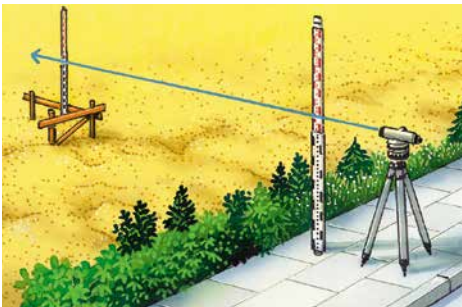

Laserliner

AL 32 Plus Set

Juego de nivelación con trípode ligero de aluminio con cúpula y mira telescópica

Rev18W46

AL 32 Plus

- **Nivelación horizontal automática** de la línea objetivo por medio de un compensador exacto amortiguado por aire.
- **Determinación de la distancia** con ayuda de las marcas de la cruz de mira y **fácil conversión** de los valores leídos de centímetros a metros (multiplicador por 100).
- **Práctico espejo** para facilitar la alineación mediante el nivel esférico.
- **Círculo horizontal con mando de precisión lateral** para apuntamiento perfecto.
- **Retícula para una determinación rápida del objetivo.**
- Los **elementos de mando de fácil** manejo facilitan y agilizan el control.
- Instrumento a prueba de polvo y agua

Trípode de aluminio con cúpula 165 cm

- Permite una **alineación rápida** del AL 32.
- **Versión ligera** con **patas de acero robustas.**
- **Con superficie de contacto en forma de cúpula y ganchos para la plomada vertical.**

Mira telescópica de nivelación 5 m

- **Miras de nivelación robustas y bien legibles** para ser usadas incluso en condiciones extremas.
- De perfil de aluminio robusto.

DATOS TÉCNICOS

DESVÍO ESTÁNDAR 1,5 mm / km	
TELESCOPIO	
Ampliación	32 x
Distancia mínima del objetivo	0,5 m
Abertura del objetivo	40 mm
Campo visual	1° 20'
COMPENSADOR	
Amortiguación	Amortiguación por aire
Gama de funcionamiento	± 15'
Exactitud	0,4"
Plazo de compensación	< 2 s
CÍRCULO HORIZONTAL 360°/400 gon	
Graduación de escala - círculo horizontal de 360° - 1°	
Graduación de escala - círculo horizontal de 400 gon - 1 gon	
NIVEL DE BURBUJA ESFÉRICO	
EXACTITUD 8' / 2 mm	
CONDICIONES DE TRABAJO	
-20 ... 50°C, 80%rH, no condensante, Altitud de trabajo máx. 4000 m	
CONDICIONES DE ALMACÉN	
-30 ... 60°C, 80%rH, no condensante	
PROTECCIÓN IP 64	
ADAPTADOR PARA TRÍPODE 5/8" roscade	
DIMENSIONES (AN x AL x F) 190 x 135 x 145 mm	
PESO 1,4 kg	