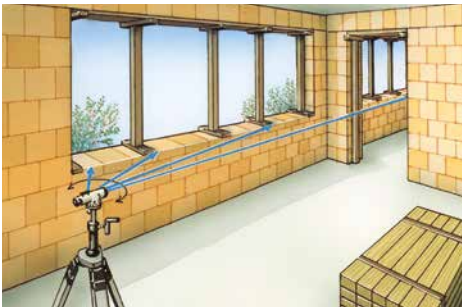

Laserliner

AL 32 Plus Set

Juego de nivelación con trípode ligero de aluminio con cúpula y mira telescópica

Rev18W46

AL 32 Plus

- **Nivelación horizontal automática** de la línea objetivo por medio de un compensador exacto amortiguado por aire.
- **Determinación de la distancia** con ayuda de las marcas de la cruz de mira y **fácil conversión** de los valores leídos de centímetros a metros (multiplicador por 100).
- **Práctico espejo** para facilitar la alineación mediante el nivel esférico.
- **Círculo horizontal con mando de precisión lateral** para apuntamiento perfecto.
- **Retícula para una determinación rápida del objetivo.**
- Los **elementos de mando de fácil** manejo facilitan y agilizan el control.
- Instrumento a prueba de polvo y agua

Trípode de aluminio con cúpula 165 cm

- Permite una **alineación rápida** del AL 32.
- **Versión ligera** con **patas de acero robustas.**
- **Con superficie de contacto en forma de cúpula y ganchos para la plomada vertical.**

Mira telescópica de nivelación 5 m

- **Miras de nivelación robustas y bien legibles** para ser usadas incluso en condiciones extremas.
- De perfil de aluminio robusto.

DATOS TÉCNICOS

DESVÍO ESTÁNDAR 1,5 mm / km	
TELESCOPIO	
Ampliación	32 x
Distancia mínima del objetivo	0,5 m
Abertura del objetivo	40 mm
Campo visual	1° 20'
COMPENSADOR	
Amortiguación	Amortiguación por aire
Gama de funcionamiento	± 15'
Exactitud	0,4"
Plazo de compensación	< 2 s
CÍRCULO HORIZONTAL 360°/400 gon	
Graduación de escala - círculo horizontal de 360° - 1°	
Graduación de escala - círculo horizontal de 400 gon - 1 gon	
NIVEL DE BURBUJA ESFÉRICO	
EXACTITUD 8' / 2 mm	
CONDICIONES DE TRABAJO	
-20 ... 50°C, 80%rH, no condensante, Altitud de trabajo máx. 4000 m	
CONDICIONES DE ALMACÉN	
-30 ... 60°C, 80%rH, no condensante	
PROTECCIÓN IP 64	
ADAPTADOR PARA TRÍPODE 5/8" roscade	
DIMENSIONES (AN x AL x F) 190 x 135 x 145 mm	
PESO 1,4 kg	