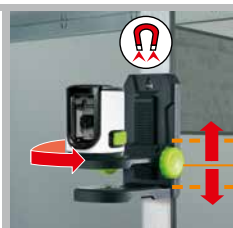

Laserliner

EasyCross-Laser Green Set

Laser verde a linee intersecanti per lo spostamento in altezza e l'orientamento

Rev18W47

- **Tecnologia laser a luce verde**
- La croce laser anteriore, verde ed estremamente luminosa, in **versione DLD migliora la qualità delle linee**, che diventano nette, chiare e pertanto ben visibili.
- Eccezionale per posizionare correttamente piastrelle, carte da parati, quadri, etc.
- **Automatic Level:** orientamento automatico dell'apparecchio con un sistema a pendolo a smorzamento magnetico.
- La **modalità di inclinazione supplementare** consente di tracciare pendenze.
- **Out-Of-Level:** dei segnali ottici indicano quando l'apparecchio si trova al di fuori dell'area di livellamento.
- **Blocco di trasporto:** durante il trasporto l'apparecchio è protetto da un blocco del pendolo
- Tecnologia laser a luce verde con gamma di temperatura 0°C...50°C
- Basamento regolabile in altezza con filettature per treppiede **da 1/4" e 5/8"** e magneti

1HG 1VG

Automatic Level

Se il livellamento è disattivato, i tasti ON/OFF e il laser lampeggiano.

Filettature per treppiede da 1/4" e 5/8"

Supporto multifunzione per treppiede/montaggio a parete

EasyCross-Laser Green set
+ mensola regolabile in altezza
+ pile